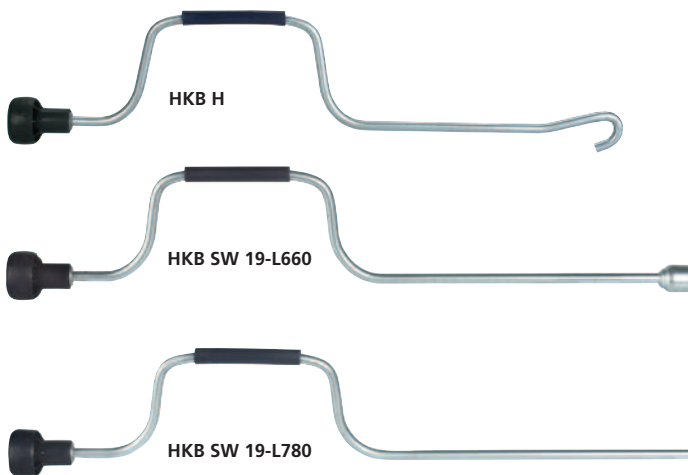

WINTERHOFF

QUALITY TRAILER SYSTEMS

Handkurbeln HKB
Hand cranks HKB

Manivelles HKB
Handslingers HKB

Artikel-Nr. article no. n° d'article artikelnr.	Artikel-Bez. product name désignation de l'article artikelomschrijving	Maß X dimension X dimension X afmeting X	Maß Y dimension Y dimension Y afmeting Y	Gewicht weight poids gewicht
4474	HKB H	615 mm	285 mm	0,51 kg
4460	HKB SW 19-L660	660 mm	320 mm	0,56 kg
4466	HKB SW 19-L690-F	690 mm	400 mm	0,57 kg
4464	HKB SW 19-L780	780 mm	450 mm	0,63 kg
4467	HKB SW 19-L920	920 mm	580 mm	0,72 kg
4468	HKB SW 19-L870	870 mm	540 mm	0,70 kg

Ausdrehstützen ADS
Corner steadies ADS

Béquilles de stabilisation ADS
Hoeksteunen ADS

Artikel-Nr. article no. n° d'article artikelnr.	Artikel-Bez. product name désignation de l'article artikelomschrijving	Ausdrehlänge extension length course uitdraailengte	Belastung bei 4 Stck. load with 4 parts charge avec 4 pièces belasting bij 4 stuks	Gewicht weight poids gewicht
4430	ADS 460 V	450 mm	1800 kg	4,57 kg
4440	ADS 480 VL	480 mm	2000 kg	6,72 kg
4442	ADS 480 VR	480 mm	2000 kg	6,72 kg