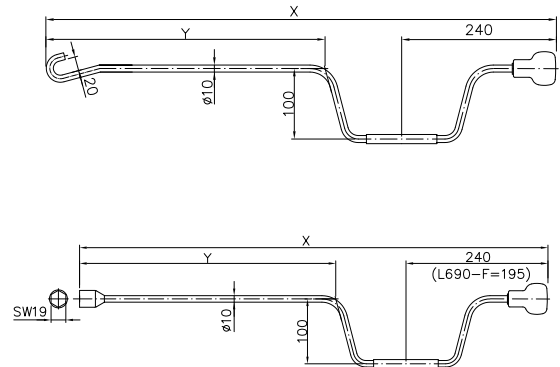

WINTERHOFF

QUALITY TRAILER SYSTEMS

Handkurbeln HKB
Hand cranks HKB

Manivelles HKB
Handslingers HKB

Artikel-Nr. article no. n° d'article artikelnr.	Artikel-Bez. product name désignation de l'article artikelomschrijving	Maß X dimension X dimension X afmeting X	Maß Y dimension Y dimension Y afmeting Y	Gewicht weight poids gewicht
4474	HKB H	615 mm	285 mm	0,51 kg
4460	HKB SW 19-L660	660 mm	320 mm	0,56 kg
4466	HKB SW 19-L690-F	690 mm	400 mm	0,57 kg
4464	HKB SW 19-L780	780 mm	450 mm	0,63 kg
4467	HKB SW 19-L920	920 mm	580 mm	0,72 kg
4468	HKB SW 19-L870	870 mm	540 mm	0,70 kg

Ausdrehstützen ADS
Corner steadies ADS

Béquilles de stabilisation ADS
Hoeksteunen ADS

Artikel-Nr. article no. n° d'article artikelnr.	Artikel-Bez. product name désignation de l'article artikelomschrijving	Ausdrehlänge extension length course uitdraailengte	Belastung bei 4 Stck. load with 4 parts charge avec 4 pièces belasting bij 4 stuks	Gewicht weight poids gewicht
4430	ADS 460 V	450 mm	1800 kg	4,57 kg
4440	ADS 480 VL	480 mm	2000 kg	6,72 kg
4442	ADS 480 VR	480 mm	2000 kg	6,72 kg