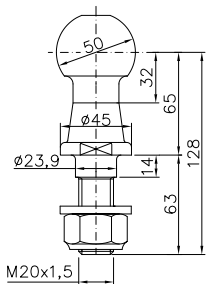

**WINTERHOFF**

QUALITY TRAILER SYSTEMS

Zubehör für Zugkugelkupplungen
Accessories for ball couplingsAccessoires pour têtes d'attelage
Toebehoren voor kogelkoppelingen**BALL CAP****BALL CAP-K24**

Artikel-Nr. article no. n° d'article artikelnr.	Artikel-Bez. product name désignation de l'article artikelomschrijving	passend für suitable for pour geschikt voor	Gewicht weight poids gewicht
1640	BALL CAP	universell einsetzbar	0,06 kg
1641	BALL CAP-K24	universell einsetzbar, 24 Stück im Verkaufskarton	1,40 kg

Zubehör für Zugkugelkupplungen
Accessories for ball couplingsAccessoires pour têtes d'attelage
Toebehoren voor kogelkoppelingen**KUB 50-2000 KG****KUB 50-3500 KG**

Art.-Nr. article no. n° d'article artikelnr.	Artikel-Bez. product name désignation de l'article artikelomschrijving	Anhängelast towed load charge de remorque belasting	D/Dc-Wert d/dc-value d/dc-valeur d/dc-waarde	Gewicht weight poids gewicht	EG 94/20-Nr. EG 94/20-No. EG 94/20-Nr.	ECE R55-Nr. ECE R55-No. ECE R55-Nr.
1610	KUB 50-2000 KG	2.000 kg	18,5 kN	1,11 kg	00-1525 e1	55R-011525 E1
1620	KUB 50-3500 KG	3.500 kg	31,0 kN	1,11 kg	00-0809 e1	55R-010809 E1