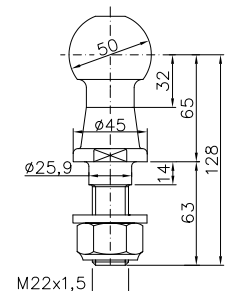

**WINTERHOFF**

QUALITY TRAILER SYSTEMS

Zubehör für Zugkugelkupplungen
Accessories for ball couplingsAccessoires pour têtes d'attelage
Toebehoren voor kogelkoppelingen**BALL CAP****BALL CAP-K24**

Artikel-Nr. article no. n° d'article artikelnr.	Artikel-Bez. product name désignation de l'article artikelomschrijving	passend für suitable for pour geschikt voor	Gewicht weight poids gewicht
1640	BALL CAP	universell einsetzbar	0,06 kg
1641	BALL CAP-K24	universell einsetzbar, 24 Stück im Verkaufskarton	1,40 kg

Zubehör für Zugkugelkupplungen
Accessories for ball couplingsAccessoires pour têtes d'attelage
Toebehoren voor kogelkoppelingen**KUB 50-2000 KG****KUB 50-3500 KG**

Art.-Nr. article no. n° d'article artikelnr.	Artikel-Bez. product name désignation de l'article artikelomschrijving	Anhängelast towed load charge de remorque belasting	D/Dc-Wert d/dc-value d/dc-valeur d/dc-waarde	Gewicht weight poids gewicht	EG 94/20-Nr. EG 94/20-No. EG 94/20-Nr.	ECE R55-Nr. ECE R55-No. ECE R55-Nr.
1610	KUB 50-2000 KG	2.000 kg	18,5 kN	1,11 kg	00-1525 e1	55R-011525 E1
1620	KUB 50-3500 KG	3.500 kg	31,0 kN	1,11 kg	00-0809 e1	55R-010809 E1