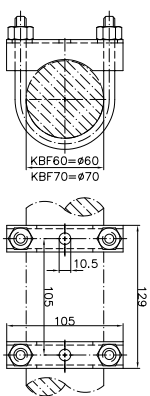

Système de blocage – pour sécuriser des roues jockey ST 48 en route.

Blokkeersysteem – beveiligd steunwielletjes ST 48 tijdens het rijden.

BS-KLE 48

Artikel-Nr. article no. n° d'article artikelnr.	Artikel-Bez. product name désignation de l'article artikelomschrijving	passend für suitable for pour geschikt voor	Gewicht weight poids gewicht
1950	BS-KLE 48	KLE 48	0,13 kg

Zubehör für Klemmhalter KLE 48
Accessories for brackets KLE 48

Accessoires pour colliers de serrage KLE 48
Toebehoren voor klemhouder KLE 48

KBF 60/70

KBFV 60/70

Artikel-Nr. article no. n° d'article artikelnr.	Artikel-Bez. product name désignation de l'article artikelomschrijving	Gewicht weight poids gewicht
1910	KBF 60	0,71 kg
1911	KBFV 60	0,55 kg
1912	KBF 70	0,71 kg
1914	KBFV 70	0,55 kg