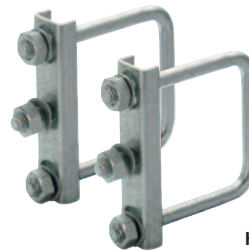

Zubehör für Klemmhalter KLE 48
Accessories for brackets KLE 48

Accessoires pour colliers de serrage KLE 48
Toebehoren voor klemhouder KLE 48

Blockiersystem – sichert Stützräder ST 48 während der Fahrt.

Blocking system – to secure jockey wheels ST 48 when driving.

Système de blocage – pour sécuriser des roues jockey ST 48 en route.

Blokkeersysteem – beveiligd steunwielletjes ST 48 tijdens het rijden.

BS-KLE 48

Artikel-Nr. article no. n° d'article artikelnr.	Artikel-Bez. product name désignation de l'article artikelomschrijving	passend für suitable for pour geschikt voor	Gewicht weight poids gewicht
1950	BS-KLE 48	KLE 48	0,13 kg

Zubehör für Klemmhalter KLE 48
Accessories for brackets KLE 48

Accessoires pour colliers de serrage KLE 48
Toebehoren voor klemhouder KLE 48

KBF 60/70

KBFV 60/70

Artikel-Nr. article no. n° d'article artikelnr.	Artikel-Bez. product name désignation de l'article artikelomschrijving	Gewicht weight poids gewicht
1910	KBF 60	0,71 kg
1911	KBFV 60	0,55 kg
1912	KBF 70	0,71 kg
1914	KBFV 70	0,55 kg