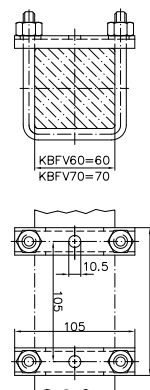

Zubehör für Klemmhalter KLE 48
Accessories for brackets KLE 48

Accessoires pour colliers de serrage KLE 48
Toebehoren voor klemhouder KLE 48

KBF 60/70

KBFV 60/70

Artikel-Nr. article no. n° d'article artikelnr.	Artikel-Bez. product name désignation de l'article artikelomschrijving	Gewicht weight poids gewicht
1910	KBF 60	0,71 kg
1911	KBFV 60	0,55 kg
1912	KBF 70	0,71 kg
1914	KBFV 70	0,55 kg