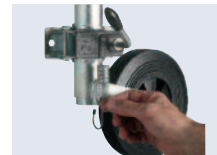

Zubehör für Klemmhalter KLE 48
Accessories for brackets KLE 48

Accessoires pour colliers de serrage KLE 48
Toebehoren voor klemhouder KLE 48

Blockiersystem – sichert Stützräder ST 48 während der Fahrt.

Blocking system – to secure jockey wheels ST 48 when driving.

Système de blocage – pour sécuriser des roues jockey ST 48 en route.

Blokkeersysteem – beveiligd steunwielletjes ST 48 tijdens het rijden.

BS-KLE 48

Artikel-Nr. article no. n° d'article artikelnr.	Artikel-Bez. product name désignation de l'article artikelomschrijving	passend für suitable for pour geschikt voor	Gewicht weight poids gewicht
1950	BS-KLE 48	KLE 48	0,13 kg