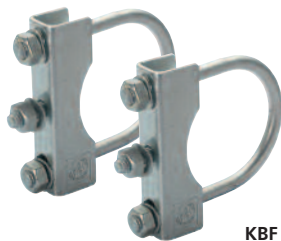

Zubehör für Klemmhalter KLE 48
Accessories for brackets KLE 48

Accessoires pour colliers de serrage KLE 48
Toebehoren voor klemhouder KLE 48

Blockiersystem – sichert Stützräder ST 48 während der Fahrt.

Blocking system – to secure jockey wheels ST 48 when driving.

Système de blocage – pour sécuriser des roues jockey ST 48 en route.

Blokkeersysteem – beveiligd steunwielletjes ST 48 tijdens het rijden.

BS-KLE 48

Artikel-Nr. article no. n° d'article artikelnr.	Artikel-Bez. product name désignation de l'article artikelomschrijving	passend für suitable for pour geschikt voor	Gewicht weight poids gewicht
1950	BS-KLE 48	KLE 48	0,13 kg

Zubehör für Klemmhalter KLE 48
Accessories for brackets KLE 48

Accessoires pour colliers de serrage KLE 48
Toebehoren voor klemhouder KLE 48

KBF 60/70

KBFV 60/70

Artikel-Nr. article no. n° d'article artikelnr.	Artikel-Bez. product name désignation de l'article artikelomschrijving	Gewicht weight poids gewicht
1910	KBF 60	0,71 kg
1911	KBFV 60	0,55 kg
1912	KBF 70	0,71 kg
1914	KBFV 70	0,55 kg