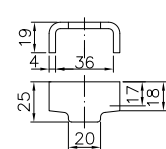

## Fermetures ridelle BV et pièces opposées BVG

Laadklepsluitingen BV en tegenhangers BVG

**BVG 20-A**

**BVG 20-B**

**BVG 40-A**

**BVG 90-A**

Artikel-Nr.	Artikel-Bez.	Gewicht
article no.	product name	weight
n° d'article	désignation de l'article	poids
artikelnr.	artikelomschrijving	gewicht
6804	BVG 20-A	0,17 kg
6806	BVG 20-B	0,17 kg
6812	BVG 40-A	0,14 kg
6822	BVG 90-A	0,04 kg