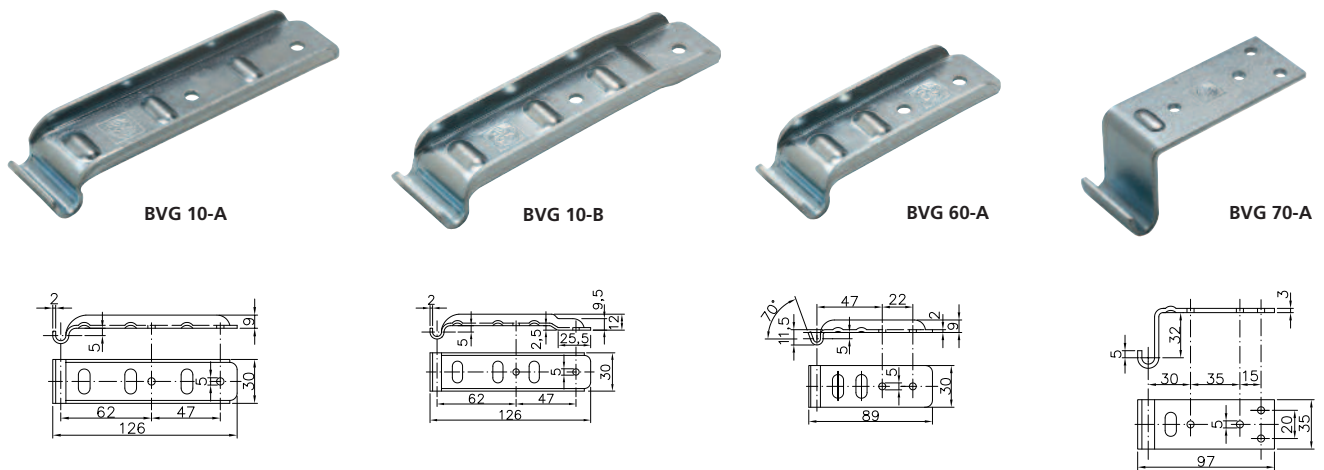

# WINTERHOFF

QUALITY TRAILER SYSTEMS

**Bordwandverschlüsse BV und Gegenstücke BVG**  
Tailgate connectors BV and counterparts BVG

Fermetures ridelle BV et pièces opposées BVG  
Laadklepsluitingen BV en tegenhangers BVG

Artikel-Nr.	Artikel-Bez.	Gewicht
article no.	product name	weight
n° d'article	désignation de l'article	poids
artikelnr.	artikelomschrijving	gewicht
6700	BV 10-1	0,25 kg
6701	BV 10-1-2	0,25 kg
6702	BV 10-2	0,25 kg
6716	BV 60-1	0,11 kg
6718	BV 70-1	0,36 kg

**Bordwandverschlüsse BV und Gegenstücke BVG**  
Tailgate connectors BV and counterparts BVG

Fermetures ridelle BV et pièces opposées BVG  
Laadklepsluitingen BV en tegenhangers BVG

Artikel-Nr.	Artikel-Bez.	Gewicht
article no.	product name	weight
n° d'article	désignation de l'article	poids
artikelnr.	artikelomschrijving	gewicht
6800	BVG 10-A	0,08 kg
6802	BVG 10-B	0,08 kg
6816	BVG 60-A	0,05 kg
6818	BVG 70-A	0,11 kg