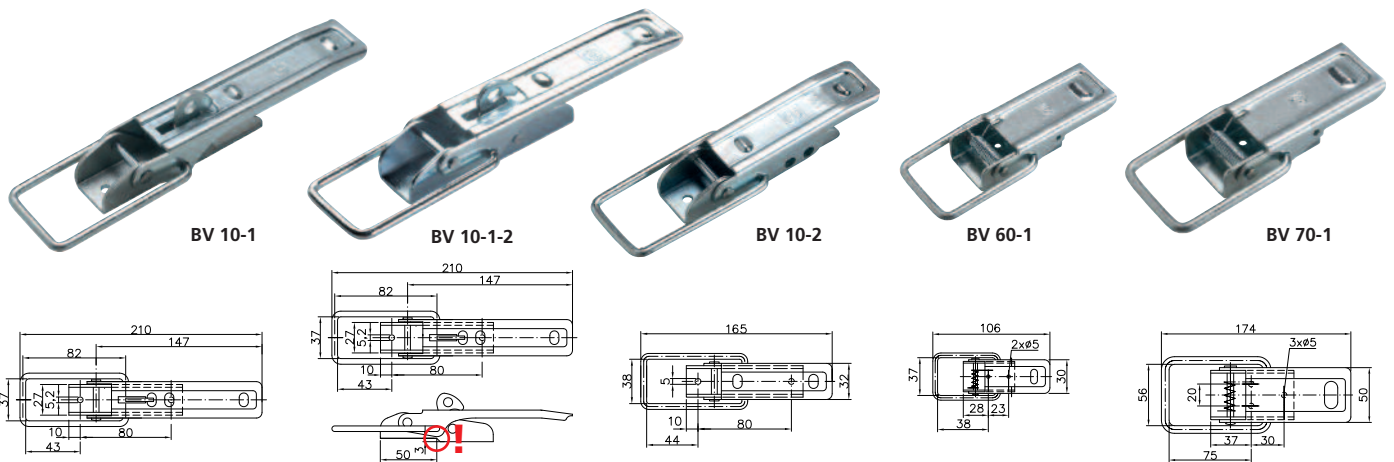

# WINTERHOFF

QUALITY TRAILER SYSTEMS

**Bordwandverschlüsse BV und Gegenstücke BVG**  
Tailgate connectors BV and counterparts BVG

Fermetures ridelle BV et pièces opposées BVG  
Laadklepsluitingen BV en tegenhangers BVG

Artikel-Nr.	Artikel-Bez.	Gewicht
article no.	product name	weight
n° d'article	désignation de l'article	poids
artikelnr.	artikelomschrijving	gewicht
6700	BV 10-1	0,25 kg
6701	BV 10-1-2	0,25 kg
6702	BV 10-2	0,25 kg
6716	BV 60-1	0,11 kg
6718	BV 70-1	0,36 kg

**Bordwandverschlüsse BV und Gegenstücke BVG**  
Tailgate connectors BV and counterparts BVG

Fermetures ridelle BV et pièces opposées BVG  
Laadklepsluitingen BV en tegenhangers BVG

Artikel-Nr.	Artikel-Bez.	Gewicht
article no.	product name	weight
n° d'article	désignation de l'article	poids
artikelnr.	artikelomschrijving	gewicht
6800	BVG 10-A	0,08 kg
6802	BVG 10-B	0,08 kg
6816	BVG 60-A	0,05 kg
6818	BVG 70-A	0,11 kg