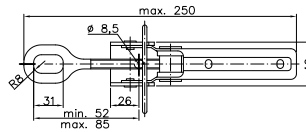

## Fermetures ridelle BV et pièces opposées BVG

Laadklepsluitingen BV en tegenhangers BVG

**BV 20-1**

**BV 20-3**

**BV 40-1**

**BV 90-1**

Artikel-Nr.	Artikel-Bez.	Gewicht
article no.	product name	weight
n° d'article	désignation de l'article	poids
artikelnr.	artikelomschrijving	gewicht
6704	BV 20-1	0,22 kg
6708	BV 20-3	0,47 kg
6712	BV 40-1	0,40 kg
6722	BV 90-1	0,89 kg