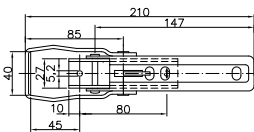

## Fermetures ridelle BV et pièces opposées BVG

Laadklepsluitingen BV en tegenhangers BVG

**BV 20-1**

**BV 20-3**

**BV 40-1**

**BV 90-1**

Artikel-Nr.	Artikel-Bez.	Gewicht
article no.	product name	weight
n° d'article	désignation de l'article	poids
artikelnr.	artikelomschrijving	gewicht
6704	BV 20-1	0,22 kg
6708	BV 20-3	0,47 kg
6712	BV 40-1	0,40 kg
6722	BV 90-1	0,89 kg