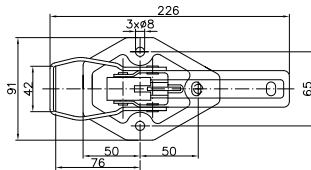

## Fermetures ridelle BV et pièces opposées BVG

Laadklepsluitingen BV en tegenhangers BVG

**BV 20-1**

**BV 20-3**

**BV 40-1**

**BV 90-1**

Artikel-Nr.	Artikel-Bez.	Gewicht
article no.	product name	weight
n° d'article	désignation de l'article	poids
artikelnr.	artikelomschrijving	gewicht
6704	BV 20-1	0,22 kg
6708	BV 20-3	0,47 kg
6712	BV 40-1	0,40 kg
6722	BV 90-1	0,89 kg