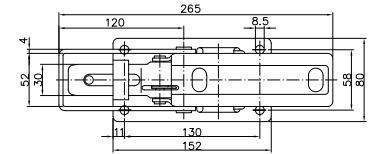

## Fermetures ridelle BV et pièces opposées BVG

Laadklepsluitingen BV en tegenhangers BVG

**BV 20-1**

**BV 20-3**

**BV 40-1**

**BV 90-1**

Artikel-Nr.	Artikel-Bez.	Gewicht
article no.	product name	weight
n° d'article	désignation de l'article	poids
artikelnr.	artikelomschrijving	gewicht
6704	BV 20-1	0,22 kg
6708	BV 20-3	0,47 kg
6712	BV 40-1	0,40 kg
6722	BV 90-1	0,89 kg