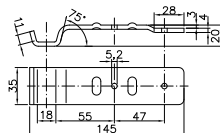

## Fermetures ridelle BV et pièces opposées BVG

Laadklepsluitingen BV en tegenhangers BVG

**BVG 20-A**

**BVG 20-B**

**BVG 40-A**

**BVG 90-A**

Artikel-Nr.	Artikel-Bez.	Gewicht
article no.	product name	weight
n° d'article	désignation de l'article	poids
artikelnr.	artikelomschrijving	gewicht
6804	BVG 20-A	0,17 kg
6806	BVG 20-B	0,17 kg
6812	BVG 40-A	0,14 kg
6822	BVG 90-A	0,04 kg