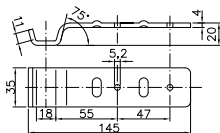

## Fermetures ridelle BV et pièces opposées BVG

Laadklepsluitingen BV en tegenhangers BVG

**BVG 20-A**

**BVG 20-B**

**BVG 40-A**

**BVG 90-A**

Artikel-Nr.	Artikel-Bez.	Gewicht
article no.	product name	weight
n° d'article	désignation de l'article	poids
artikelnr.	artikelomschrijving	gewicht
6804	BVG 20-A	0,17 kg
6806	BVG 20-B	0,17 kg
6812	BVG 40-A	0,14 kg
6822	BVG 90-A	0,04 kg