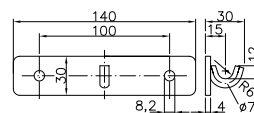

## Fermetures ridelle BV et pièces opposées BVG

Laadklepsluitingen BV en tegenhangers BVG

**BVG 20-A**

**BVG 20-B**

**BVG 40-A**

**BVG 90-A**

Artikel-Nr.	Artikel-Bez.	Gewicht
article no.	product name	weight
n° d'article	désignation de l'article	poids
artikelnr.	artikelomschrijving	gewicht
6804	BVG 20-A	0,17 kg
6806	BVG 20-B	0,17 kg
6812	BVG 40-A	0,14 kg
6822	BVG 90-A	0,04 kg