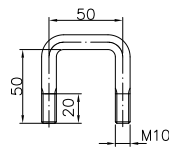

WINTERHOFF

QUALITY TRAILER SYSTEMS

Zurrbefestigungen
Lashing

Arrimage
Sjorbevestiging

ZBF 10-PO

PLATTE 1 ZBF 10-PO

ZBF 20-PO

PLATTE 1 ZBF 20-PO

ZBF 30-PO

Artikel-Nr. article no. n° d'article artikelnr.	Artikel-Bez. product name désignation de l'article artikelomschrijving	Gewicht weight poids gewicht
6750	ZBF 10-PO	0,06 kg
6760	PLATTE 1 ZBF 10-PO	0,05 kg
6751	ZBF 20-PO	0,09 kg
6763	PLATTE 1 ZBF 20-PO	0,16 kg
6752	ZBF 30-PO	0,11 kg

Zurrbefestigungen
Lashing

Arrimage
Sjorbevestiging

ZBF 50-1

ZBF 60-1

ZBF 70-1

Artikel-Nr. article no. n° d'article artikelnr.	Artikel-Bez. product name désignation de l'article artikelomschrijving	Gewicht weight poids gewicht
6756	ZBF 50-1	0,06 kg
6770	ZBF 60-1	0,13 kg
6775	ZBF 70-1	0,38 kg