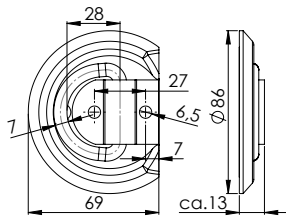

ZBF 30-PO

Artikel-Nr. article no. n° d'article artikelnr.	Artikel-Bez. product name désignation de l'article artikelomschrijving	Gewicht weight poids gewicht
6750	ZBF 10-PO	0,06 kg
6760	PLATTE 1 ZBF 10-PO	0,05 kg
6751	ZBF 20-PO	0,09 kg
6763	PLATTE 1 ZBF 20-PO	0,16 kg
6752	ZBF 30-PO	0,11 kg

Zurrbefestigungen
Lashing

Arrimage
Sjorbevestiging

ZBF 50-1

ZBF 60-1

ZBF 70-1

Artikel-Nr. article no. n° d'article artikelnr.	Artikel-Bez. product name désignation de l'article artikelomschrijving	Gewicht weight poids gewicht
6756	ZBF 50-1	0,06 kg
6770	ZBF 60-1	0,13 kg
6775	ZBF 70-1	0,38 kg