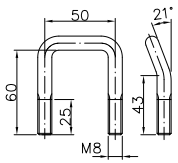

WINTERHOFF

QUALITY TRAILER SYSTEMS

Zurrbefestigungen
Lashing

Arrimage
Sjorbevestiging

ZBF 10-PO

PLATTE 1 ZBF 10-PO

ZBF 20-PO

PLATTE 1 ZBF 20-PO

ZBF 30-PO

Artikel-Nr. article no. n° d'article artikelnr.	Artikel-Bez. product name désignation de l'article artikelomschrijving	Gewicht weight poids gewicht
6750	ZBF 10-PO	0,06 kg
6760	PLATTE 1 ZBF 10-PO	0,05 kg
6751	ZBF 20-PO	0,09 kg
6763	PLATTE 1 ZBF 20-PO	0,16 kg
6752	ZBF 30-PO	0,11 kg

Zurrbefestigungen
Lashing

Arrimage
Sjorbevestiging

ZBF 50-1

ZBF 60-1

ZBF 70-1

Artikel-Nr. article no. n° d'article artikelnr.	Artikel-Bez. product name désignation de l'article artikelomschrijving	Gewicht weight poids gewicht
6756	ZBF 50-1	0,06 kg
6770	ZBF 60-1	0,13 kg
6775	ZBF 70-1	0,38 kg