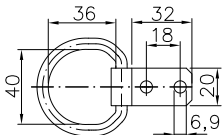

ZBF 30-PO

Artikel-Nr. article no. n° d'article artikelnr.	Artikel-Bez. product name désignation de l'article artikelomschrijving	Gewicht weight poids gewicht
6750	ZBF 10-PO	0,06 kg
6760	PLATTE 1 ZBF 10-PO	0,05 kg
6751	ZBF 20-PO	0,09 kg
6763	PLATTE 1 ZBF 20-PO	0,16 kg
6752	ZBF 30-PO	0,11 kg

Zurrbefestigungen
Lashing

Arrimage
Sjorbevestiging

ZBF 50-1

ZBF 60-1

ZBF 70-1

Artikel-Nr. article no. n° d'article artikelnr.	Artikel-Bez. product name désignation de l'article artikelomschrijving	Gewicht weight poids gewicht
6756	ZBF 50-1	0,06 kg
6770	ZBF 60-1	0,13 kg
6775	ZBF 70-1	0,38 kg