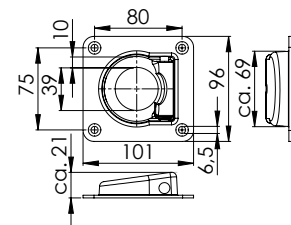

ZBF 30-PO

Artikel-Nr. article no. n° d'article artikelnr.	Artikel-Bez. product name désignation de l'article artikelomschrijving	Gewicht weight poids gewicht
6750	ZBF 10-PO	0,06 kg
6760	PLATTE 1 ZBF 10-PO	0,05 kg
6751	ZBF 20-PO	0,09 kg
6763	PLATTE 1 ZBF 20-PO	0,16 kg
6752	ZBF 30-PO	0,11 kg

Zurrbefestigungen
Lashing

Arrimage
Sjorbevestiging

ZBF 50-1

ZBF 60-1

ZBF 70-1

Artikel-Nr. article no. n° d'article artikelnr.	Artikel-Bez. product name désignation de l'article artikelomschrijving	Gewicht weight poids gewicht
6756	ZBF 50-1	0,06 kg
6770	ZBF 60-1	0,13 kg
6775	ZBF 70-1	0,38 kg