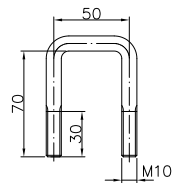

WINTERHOFF

QUALITY TRAILER SYSTEMS

Zurrbefestigungen
Lashing

Arrimage
Sjorbevestiging

ZBF 10-PO

PLATTE 1 ZBF 10-PO

ZBF 20-PO

PLATTE 1 ZBF 20-PO

ZBF 30-PO

Artikel-Nr. article no. n° d'article artikelnr.	Artikel-Bez. product name désignation de l'article artikelomschrijving	Gewicht weight poids gewicht
6750	ZBF 10-PO	0,06 kg
6760	PLATTE 1 ZBF 10-PO	0,05 kg
6751	ZBF 20-PO	0,09 kg
6763	PLATTE 1 ZBF 20-PO	0,16 kg
6752	ZBF 30-PO	0,11 kg

Zurrbefestigungen
Lashing

Arrimage
Sjorbevestiging

ZBF 50-1

ZBF 60-1

ZBF 70-1

Artikel-Nr. article no. n° d'article artikelnr.	Artikel-Bez. product name désignation de l'article artikelomschrijving	Gewicht weight poids gewicht
6756	ZBF 50-1	0,06 kg
6770	ZBF 60-1	0,13 kg
6775	ZBF 70-1	0,38 kg